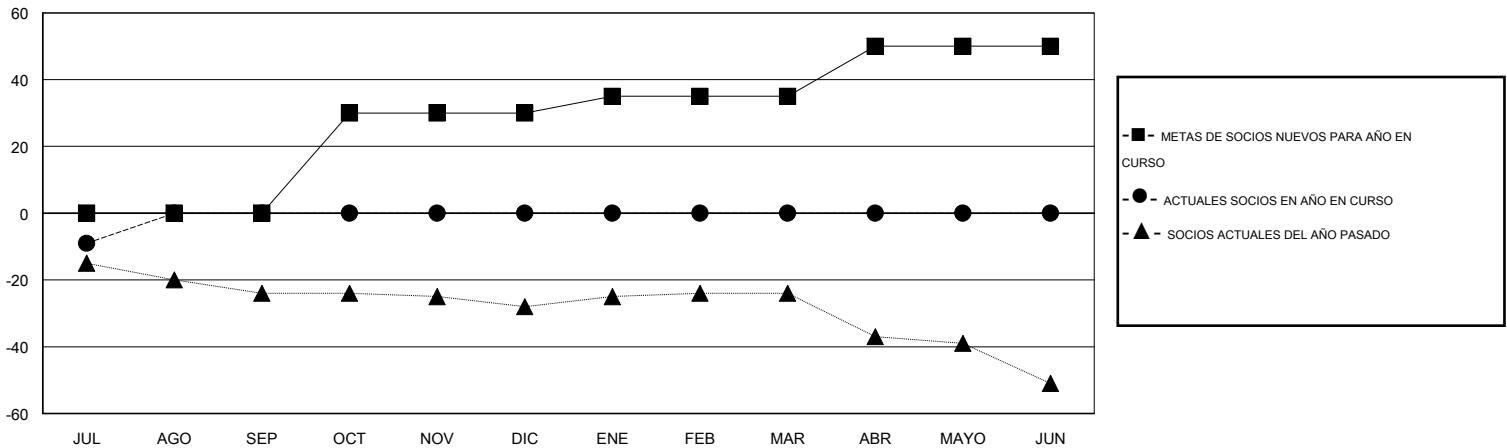

MONTHLY MEMBERSHIP PROGRESS REPORT

District T 2

Results as of: 7/31/2016

GMT: Pedro Marrello

UBICACIÓN CHILE

GMT DE AE 3

Clubes					socios				
RESULTADOS DE 2016-2017					RESULTADOS DE 2016-2017				
TRIMESTRE	META DE CLUBES NUEVOS	NUEVOS CLUBES	CLUBES DADOS DE BAJA	GANANCIA/PÉRDIDA NETA	TRIMESTRE	META DE SOCIOS NUEVOS	SOCIOS FUNDADORES Y NUEVOS SOCIOS AÑADIDOS	SOCIOS DADOS DE BAJA	GANANCIA/PÉRDIDA NETA
JUL/AGO/SEP	0	0	0	0	JUL/AGO/SEP	0	3	12	-9
OCT/NOV/DIC	1	0	0	0	OCT/NOV/DIC	30	0	0	0
ENE/FEB/MAR	0	0	0	0	ENE/FEB/MAR	5	0	0	0
ABR/MAYO/JUN	0	0	0	0	ABR/MAYO/JUN	15	0	0	0

METAS Y CIFRA ACUMULATIVA DE CLUBES NUEVOS

METAS Y CIFRA ACUMULATIVA DE SOCIOS

CLUBES DADOS DE BAJA: 0	1 CLUBS OF 47 AÑADIERON 1 O MÁS SOCIOS NUEVOS	<u>DISTRIBUCIÓN POR SEXO</u>
		MASCULINO 380 (62.71%)
		FEMENINO 226 (37.29%)
<u>SOCIOS DADOS DE BAJA</u>	CLIC AQUÍ PARA DATOS DE SALUD DE CLUB	SOCIOS EN UNIDAD FAMILIAR 0
FALLECIDOS 1		CABEZA DE FAMILIA 0
CLUB CANCELADO 0		NO ES CABEZA DE FAMILIA 0
OTRO 11		
TOTAL 12		