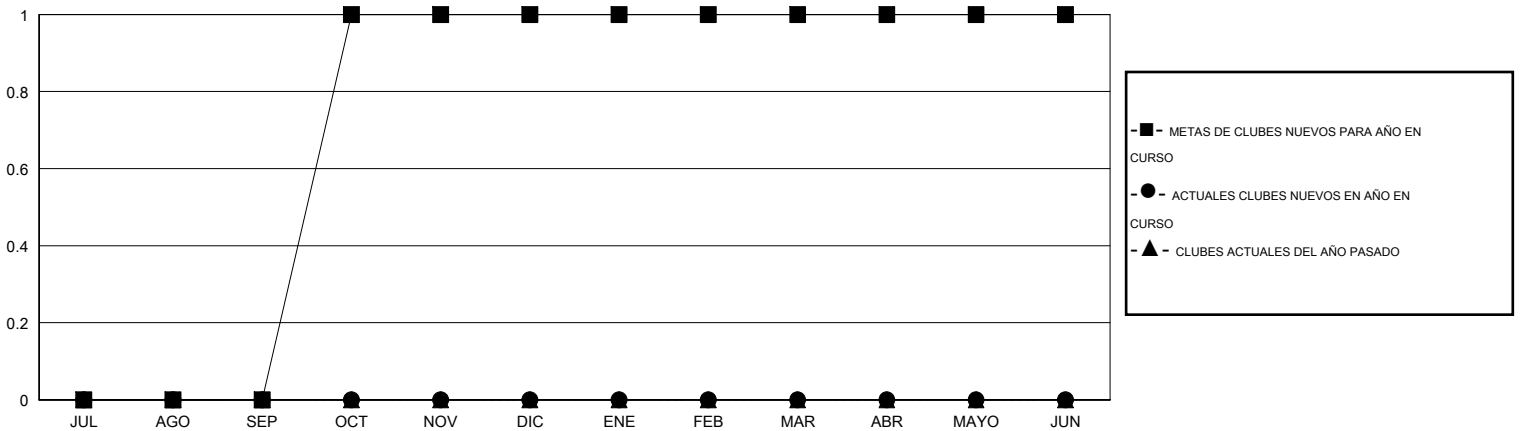

MONTHLY MEMBERSHIP PROGRESS REPORT

District T 2

Results as of: 7/31/2016

GMT: Pedro Marrello

UBICACIÓN CHILE

GMT DE AE 3

Clubes					socios				
RESULTADOS DE 2016-2017					RESULTADOS DE 2016-2017				
TRIMESTRE	META DE CLUBES NUEVOS	NUEVOS CLUBES	CLUBES DADOS DE BAJA	GANANCIA/PÉRDIDA NETA	TRIMESTRE	META DE SOCIOS NUEVOS	SOCIOS FUNDADORES Y NUEVOS SOCIOS AÑADIDOS	SOCIOS DADOS DE BAJA	GANANCIA/PÉRDIDA NETA
JUL/AGO/SEP	0	0	0	0	JUL/AGO/SEP	0	3	12	-9
OCT/NOV/DIC	1	0	0	0	OCT/NOV/DIC	30	0	0	0
ENE/FEB/MAR	0	0	0	0	ENE/FEB/MAR	5	0	0	0
ABR/MAYO/JUN	0	0	0	0	ABR/MAYO/JUN	15	0	0	0

METAS Y CIFRA ACUMULATIVA DE CLUBES NUEVOS

METAS Y CIFRA ACUMULATIVA DE SOCIOS

CLUBES DADOS DE BAJA: 0	1 CLUBS OF 47 AÑADIERON 1 O MÁS SOCIOS NUEVOS	<u>DISTRIBUCIÓN POR SEXO</u>
		MASCULINO 380 (62.71%)
		FEMENINO 226 (37.29%)
<u>SOCIOS DADOS DE BAJA</u>	CLIC AQUÍ PARA DATOS DE SALUD DE CLUB	SOCIOS EN UNIDAD FAMILIAR 0
FALLECIDOS 1		CABEZA DE FAMILIA 0
CLUB CANCELADO 0		NO ES CABEZA DE FAMILIA 0
OTRO 11		
TOTAL 12		